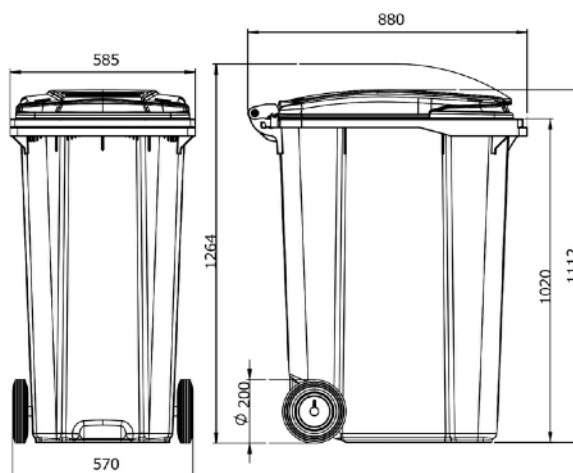

CONTENEDOR 360 LITROS / MARCA ESE / CARGA MAX. 360 KG

TECNOPAPEL
PROFESIONAL

COD. COLOR	AZUL	10300229
COD. COLOR	ROJO	10300230
COD. COLOR	AMARILLO	10300227
COD. COLOR	GRIS	100300232
COD. COLOR	VERDE	10300228

10300229

DESCRIPCION

VOLUMEN 360 LTS.

CARGA 160 KG. MAX.

PLASTICO HDPE /
PEAD / POLIETILENO
DE ALTA DENSIDAD

TAPA CON BISAGRAS
DE LABIO / ASA DE
BORDE CONTINUO

APERTURA DE TAPA
MANUAL

Los productos no contienen sustancias catalogadas dentro de la lista SVHC de la Agencia Europea de Sustancias Químicas (ECHA).

FUNCIONES	MATERIALES	COLOR	MEDIDAS	PESO	CÓDIGO
CUERPO	HDEP, ESTABILIZADO ULTRAVIOLETA	AZUL, ROJO, AMARILLO, NEGRO, VERDE	ALTO 990 MM. ANCHO 580. PROFUNDIDAD 735 MM.	16 KILOS TOTAL / APROX.	
TAPA	ABS	AZUL, ROJO, AMARILLO, NEGRO, VERDE	ALTO 10 MM. ANCHO 580 MM. LARGO 670 MM.		
RUEDAS	2 RUEDAS GOMA	NEGRO	DIAMETRO 200 MM. ANCHO 55 MM.		