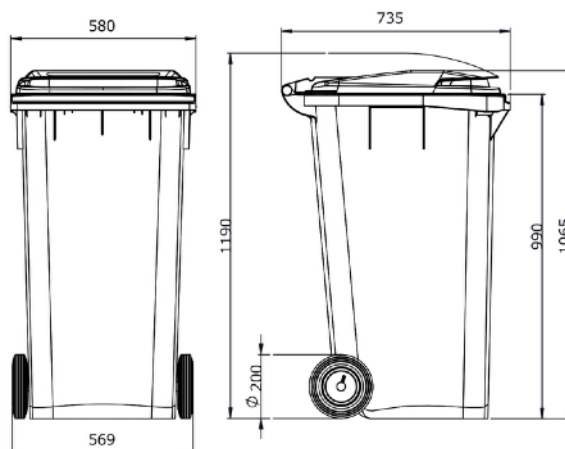

# CONTENEDOR 240 LITROS / MARCA ESE / CARGA MAX. 110 KG

**TECNO**PAPEL  
PROFESIONAL

COD. COLOR	AZUL	10300225
COD. COLOR	ROJO	10300226
COD. COLOR	AMARILLO	10300224
COD. COLOR	GRIS	100300230
COD. COLOR	VERDE	10300204

## DESCRIPCION

VOLUMEN 240 LTS.

CARGA 110 KG. MAX.

PLASTICO HDPE /  
PEAD / POLIETILENO  
DE ALTA DENSIDAD

TAPA CON BISAGRAS  
DE LABIO / ASA DE  
BORDE CONTINUO

APERTURA DE TAPA  
MANUAL

10300226

10300224

100300230

10300204

Los productos no contienen sustancias catalogadas dentro de la lista SVHC de la Agencia Europea de Sustancias Químicas (ECHA).

FUNCIONES	MATERIALES	COLOR	MEDIDAS	PESO	CÓDIGO
CUERPO	HDEP, ESTABILIZADO ULTRAVIOLETA	AZUL, ROJO, AMARILLO, NEGRO, VERDE	ALTO 990 MM. ANCHO 580. PROFUNDIDAD 735 MM.	14 KILOS TOTAL / APROX.	
TAPA	ABS	AZUL, ROJO, AMARILLO, NEGRO, VERDE	ALTO 10 MM. ANCHO 580 MM. LARGO 670 MM.		
RUEDAS	2 RUEDAS GOMA / EJE ACERO INOX.	NEGRO	DIAMETRO 200 MM. ANCHO 55 MM.		