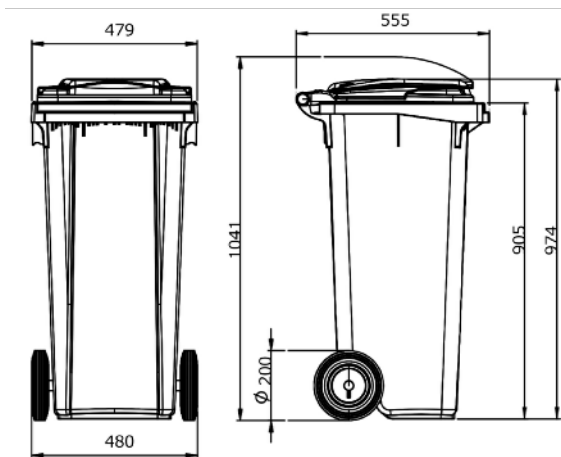

CONTENEDOR 120 LITROS / MARCA ESE / CARGA MAX. 60 KG

TECNOPAPEL
PROFESIONAL

COD. COLOR	AZUL	10300222
COD. COLOR	ROJO	10300223
COD. COLOR	AMARILLO	10300221
COD. COLOR	GRIS	10300239
COD. COLOR	VERDE	10300220

10300222

DESCRIPCION

VOLUMEN 120 LTS.

CARGA 60 KG. MAX.

PLASTICO HDPE /
PEAD / POLIETILENO
DE ALTA DENSIDAD

TAPA CON BISAGRAS
DE LABIO / ASA DE
BORDE CONTINUO

APERTURA DE TAPA
ACCIONADA POR PIE

10300223

10300221

10300239

10300220

Los productos no contienen sustancias catalogadas dentro de la lista SVHC de la Agencia Europea de Sustancias Químicas (ECHA).

FUNCIONES	MATERIALES	COLOR	MEDIDAS	PESO	CÓDIGO
CUERPO	HDEP, ESTABILIZADO ULTRAVIOLETA	AZUL, ROJO, AMARILLO, NEGRO, VERDE	ALTO 974 MM. ANCHO 479. PROFUNDIDAD 555 MM.	9 KILOS TOTAL APROX.	
TAPA	ABS	AZUL, ROJO, AMARILLO, NEGRO, VERDE	ALTO 7 MM. ANCHO 479 MM. LARGO 500 MM.		
RUEDAS	2 RUEDAS GOMA / EJE ACERO INOX.	NEGRO	DIAMETRO 200 MM. ANCHO 55 MM.		